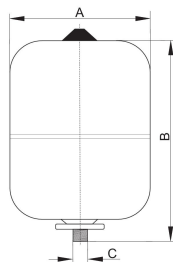

- co zapewnia niezawodn e działanie przez długi czas.
- **Zastosowanie:** Idealne do instalacji centralnego ogrzewania, w tym systemów grzewczych z kotłami gazowymi, olejowymi i na paliwa stałe.
- **Montaż:** Prosty i szybki montaż, zarówno w nowych instalacjach, jak i w modernizowanych systemach.
- **Bezpieczeństwo:** Zgodność z normami europejskimi, co gwarantuje bezpieczeństwo użytkownika.

Naczynie przeponowe Ibaiondo to gwarancja stabilnej pracy systemu centralnego ogrzewania, minimalizująca ryzyko uszkodzeń związanych z wahaniami ciśnienia. Dzięki zastosowaniu najwyższej jakości materiałów, w tym membrany EPDM oraz stali o grubości 1 mm, produkt ten sprawdzi się w każdej instalacji, zapewniając komfort i bezpieczeństwo przez wiele lat.