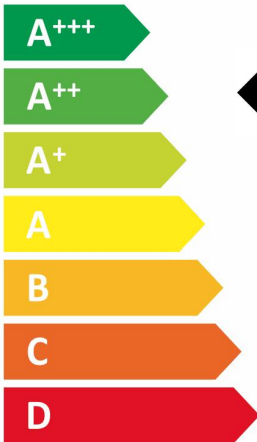

ENERG

енергия · ενεργεια

Galmet

Airmax ^3 7GT

55°

35°

A++

A+++

32dB

60dB

■ 5
■ 5
■ 4
kW

■ 6
■ 5
■ 5
kW